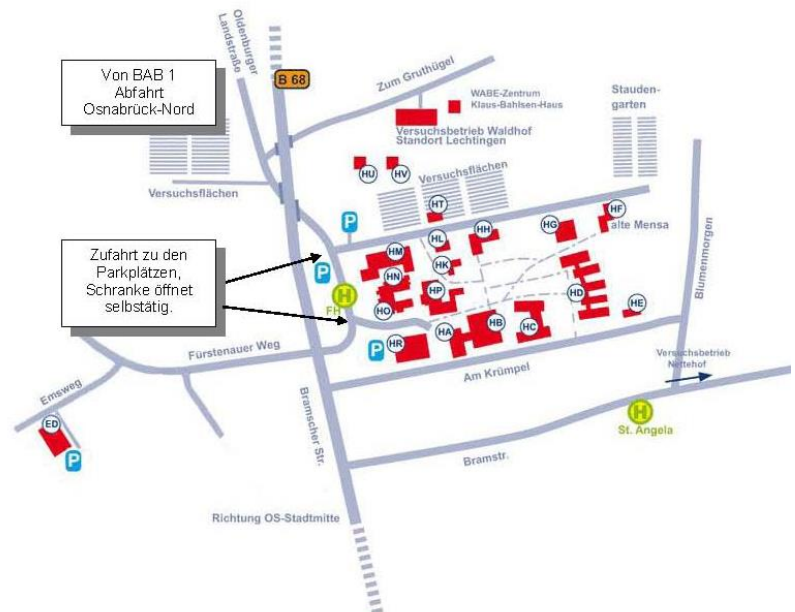

Schnupperstudium – Sommersemester 2025

Studiengang Baubetriebswirtschaft dual

Allgemeine Infos/Anmeldung:

Alle, die Interesse am Studiengang Baubetriebswirtschaft dual haben, sind herzlich eingeladen, in reguläre Lehrveranstaltungen hinein zu schnuppern, um sich vor Ort einen Einblick in das Studium zu verschaffen. Hierfür wurden Veranstaltungen ausgewählt, die sich für ein Schnupperstudium besonders eignen. Bei der Auflistung handelt es sich um eine Auswahl aus dem regulären Lehrangebot; ggf. ist der Besuch anderer Veranstaltungen auch möglich.

Wenden Sie sich bei Interesse bitte vorab an die Koordinatorin des Studiengangs Sonja Jepsen unter: bba-bbb@hs-osnabrueck.de.

Vorlesungszeiten:

Im Sommersemester 2025 finden die Vorlesungen von Montag, 03.03.2025 bis Freitag, 20.06.2025 statt. Vorlesungsfrei ist die Osterwoche vom 14. April bis 21. April 2025 sowie die Blockwoche vom 26. Mai bis 30. Mai 2025.

Adresse/Ansprechperson:

Hochschule Osnabrück

Fakultät für Agrarwissenschaften
und Landschaftsarchitektur
Oldenburger Landstraße 24 / 49090
Osnabrück

Studiengangskoordination

Sonja Jepsen

Emsweg 3 / 49090 Osnabrück

Tel.: 0541 969 5272

E-Mail: bba-bbb@hs-osnabrueck.de

Veranstaltung	Zeit	Raum	Dozent/in
Grundlagen der Mathematik II	Samstag 9.45-15.00	HR0007-8	Herr Konert
Vermessungskunde Vorlesung	Dienstag 8.00-9.30	HR0001-2	Prof. Taeger
Baubetrieb	Mittwoch 13.15-14.45	HP 0119	Prof. Thieme-Hack
Technische Mechanik - Grundlagen	Donnerstag 8.00-11.15	HB 0019	Prof. Stewering
Rechnungswesen im Baubetrieb	Freitag 8.00-11.15	HF 0001	Prof. Meinen

Anmerkung: Die gelisteten Veranstaltungen finden i.d.R. zu den genannten Zeiten statt (Mathematik alle 14 Tage, d.h. nicht wöchentlich). Da es zu Änderungen/Ausfällen kommen kann, nehmen Sie bitte vorher Kontakt mit der Studiengangskoordination Frau Sonja Jepsen auf.