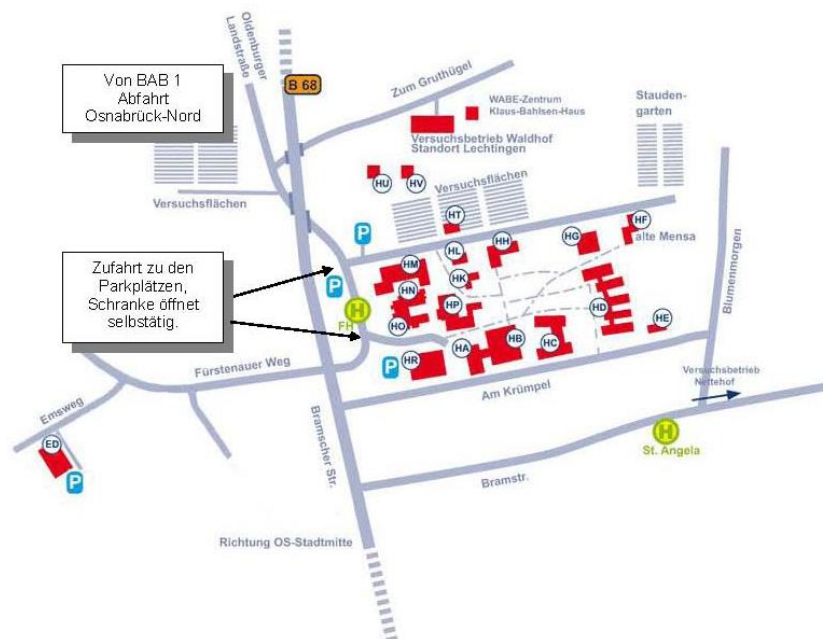

Schnupperstudium – Wintersemester 2024/25

Studiengang Baubetriebswirtschaft

Allgemeine Infos/Anmeldung:

Alle, die sich für den Studiengang Baubetriebswirtschaft interessieren, sind herzlich eingeladen, in reguläre Lehrveranstaltungen hinein zu schnuppern, um sich vor Ort einen Einblick in das Studium zu verschaffen. Hierfür wurden Veranstaltungen ausgewählt, die sich für ein Schnupperstudium besonders eignen.

Bei der Auflistung handelt es sich also um eine Auswahl aus dem regulären Lehrangebot. Ggf. ist der Besuch anderer Veranstaltungen möglich. Wenden Sie sich bei Interesse bitte vorab an die Ansprechperson des Studiengangs Sonja Jepsen unter: bba-bbb@hs-osnabrueck.de.

Vorlesungszeiten:

Im Wintersemester 2024/25 finden die Vorlesungen von Montag, 23.09.2024 bis Freitag, 10.01.2025 statt. Vorlesungsfrei ist die Woche vom 21. bis 25.10.2024 sowie vom 23.12.2024 bis 02.01.2025.

Adresse/Ansprechperson:

Hochschule Osnabrück
Fakultät für
Agrarwissenschaften
und Landschaftsarchitektur
Oldenburger Landstraße 24 /
49090 Osnabrück

Studiengangskoordination

Sonja Jepsen
Emsweg 3 /49090 Osnabrück
Tel.: 0541 969 5272
E-Mail: bba-bbb@hs-osnabrueck.de

Veranstaltung	Zeit	Raum	Dozent/in
Grundlagen der Mathematik I	Samstag 9.45-15.30	HR007-8	Herr Konert
Technische Mechanik - Grundlagen	Donnerstag 8.00-11.15	HD012	Prof. Stewering
Vergabe- und Vertragswesen	Freitag 8.00-11.15	HF0001	Prof. Thieme-Hack

Anmerkung: Die gelisteten Veranstaltungen finden i.d.R. zu den genannten Zeiten statt (Mathematik alle 14 Tage, d.h. nicht wöchentlich). Da es zu Änderungen/Ausfällen kommen kann, nehmen Sie bitte vorher Kontakt mit der Studiengangskordinatorin Sonja Jepsen unter: bba-bbb@hs-osnabrueck.de auf.